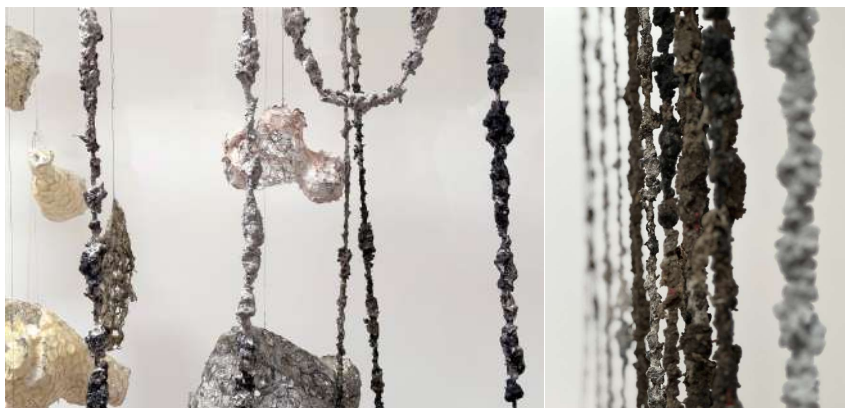

MONDAY 4 MAR 2024

TUESDAY 2 APR 2024 • MINI POTTERS BRISTOL, BRISTOL

TUESDAY 2 APR 2024 • BV STUDIOS , BRISTOL

THURSDAY 11 APR 2024 • MINI POTTERS BRISTOL, BRISTOL

FRIDAY 12 APR 2024 • BV STUDIOS , BRISTOL